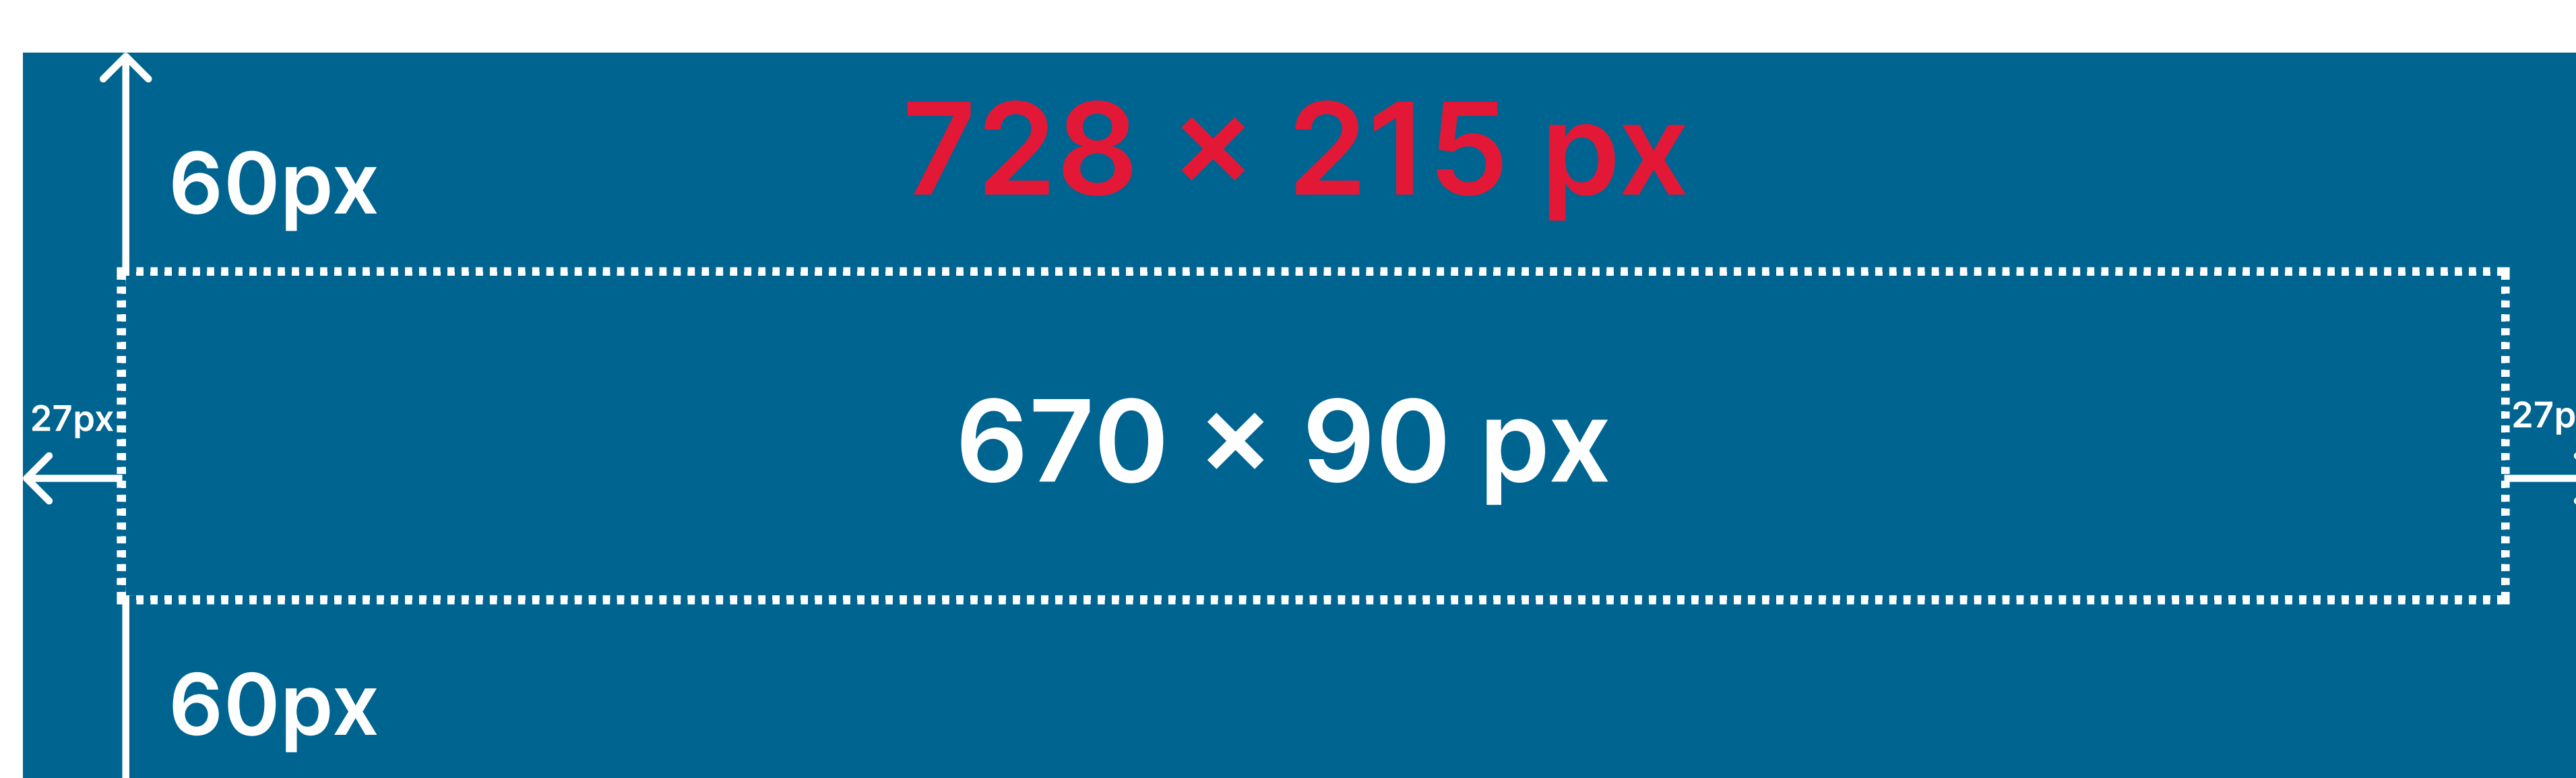

# Medidas y dimensiones a trabajar.

Peso Máx 2.5mb

## Logo

512 x 512 px

## Productos

683 x 1024 px

683 x 1024 px

## Opciones de producto

512 x 512 px